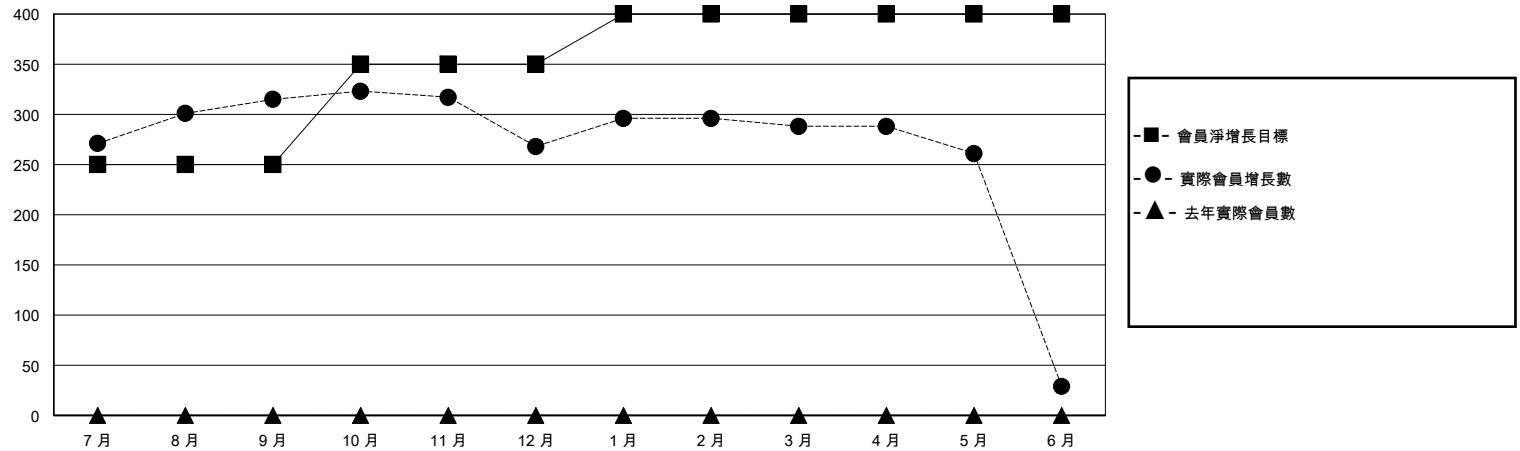

# MONTHLY MEMBERSHIP PROGRESS REPORT

District 300A 5

Results as of: 6/30/2024

GMT:

地點 REP OF CHINA

GMT憲章區

分會			
成果 2023-2024			
季	新分會目標	新會	會員流失的分會
7月/8月/9月	1	1	0
10月/11月/12月	0	0	0
1月/2月/3月	1	0	1
4月/5月/6月	0	0	1

位會員@每位須繳			
成果 2023-2024			
季	會員淨增長目標	實際會員增長數	實際退會會員 (包括轉會)
7月/8月/9月	250	356	31
10月/11月/12月	100	23	65
1月/2月/3月	50	49	22
4月/5月/6月	0	40	276

目標與實際新會累積

目標和實際會員累積

已取消的分會: 2	77 CLUBS OF 84 增添1位或以上的新會員	性別分佈
放棄的會員	<a href="#">點擊這裡取得彙計會員數據</a>	男 1,850 (72.07%)
		女 716 (27.89%)
過世 10	總計家庭單位會員數 86	總計家庭單位會員數 86
分會已取消 0		支付減半會費的家庭會員 44
其他 384		
總計 394		