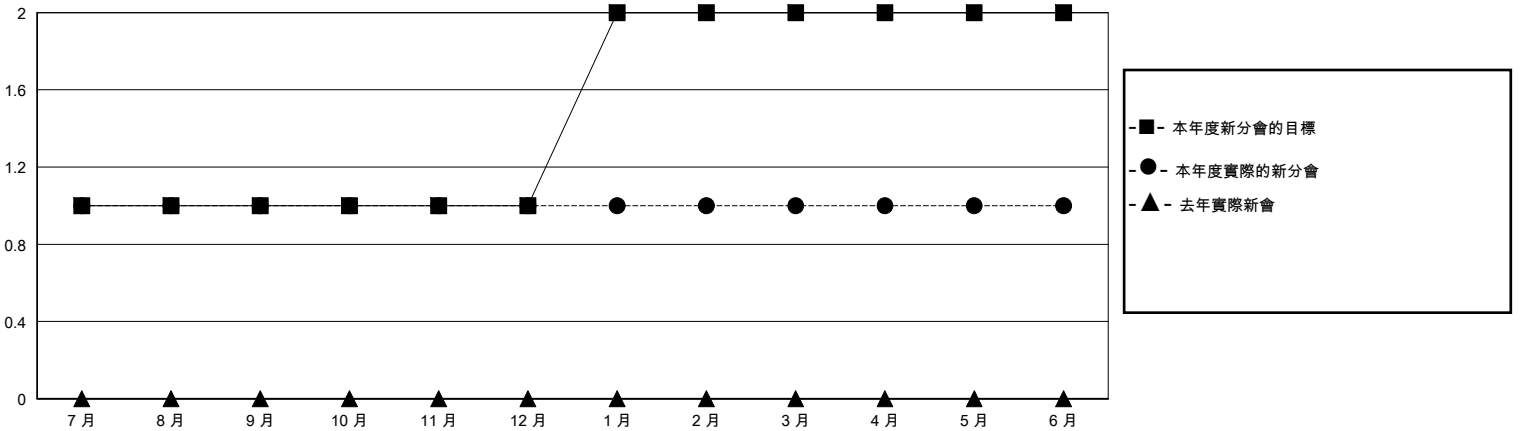

# MONTHLY MEMBERSHIP PROGRESS REPORT

District 300A 5

Results as of: 6/30/2024

GMT:

地點 REP OF CHINA

GMT憲章區

分會			
成果 2023-2024			
季	新分會目標	新會	會員流失的分會
7月/8月/9月	1	1	0
10月/11月/12月	0	0	0
1月/2月/3月	1	0	1
4月/5月/6月	0	0	1

位會員@每位須繳			
成果 2023-2024			
季	會員淨增長目標	實際會員增長數	實際退會會員 (包括轉會)
7月/8月/9月	250	356	31
10月/11月/12月	100	23	65
1月/2月/3月	50	49	22
4月/5月/6月	0	40	276

目標與實際新會累積

目標和實際會員累積

已取消的分會: 2	77 CLUBS OF 84 增添1位或以上的新會員	性別分佈
放棄的會員	<a href="#">點擊這裡取得彙計會員數據</a>	男 1,850 (72.07%)
		女 716 (27.89%)
過世 10	總計家庭單位會員數 86	總計家庭單位會員數 86
分會已取消 0		支付減半會費的家庭會員 44
其他 384		
總計 394		